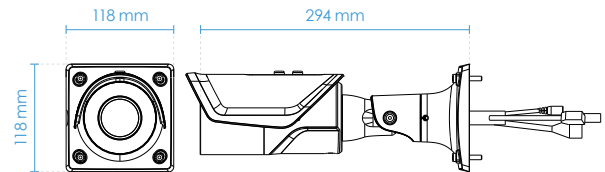

Technische Daten

Sicherheitszulassungen	CE, LVD, FCC Klasse A, VCCI, C-Tick, UL	Andere Abspielsoftware	VLC: 1.1.11 oder höher QuickTime: 7 oder höher
Betriebsbedingungen	IB9367-HT: Starttemperatur: -10°C ~ 50°C (14°F ~ 122°F) Arbeitstemperatur: -30°C ~ 50°C (-22°F ~ 122°F) IB9367-EHT: Starttemperatur: -40°C ~ 50°C (-40°F ~ 122°F) Arbeitstemperatur: -50°C ~ 50°C (-58°F ~ 122°F)	Im Lieferumfang enthaltenes Zubehör	
Luftfeuchtigkeit	90%	Andere	Installationsanleitung, Garantiekarte, Montageschablone, Schraubenpackung, Anschlussdose
Gewährleistung	36 Monate	Abmessungen	
Systemanforderungen			
Betriebssystem	Microsoft Windows 8/7		
Webbrowser	Mozilla Firefox 7~43 (nur streaming) Internet Explorer 10/11		

Kompatibles Zubehör

Montage-Sets