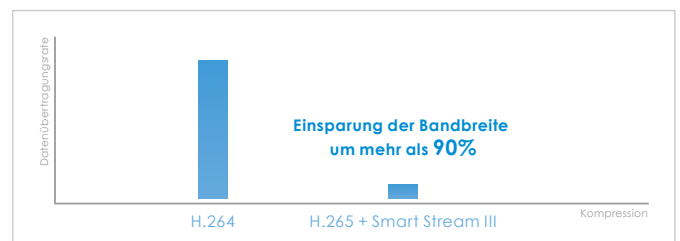

Ohne WDR Pro

Mit WDR Pro

H.265 + Smart Stream III, stark reduzierte Breitbandauslastung